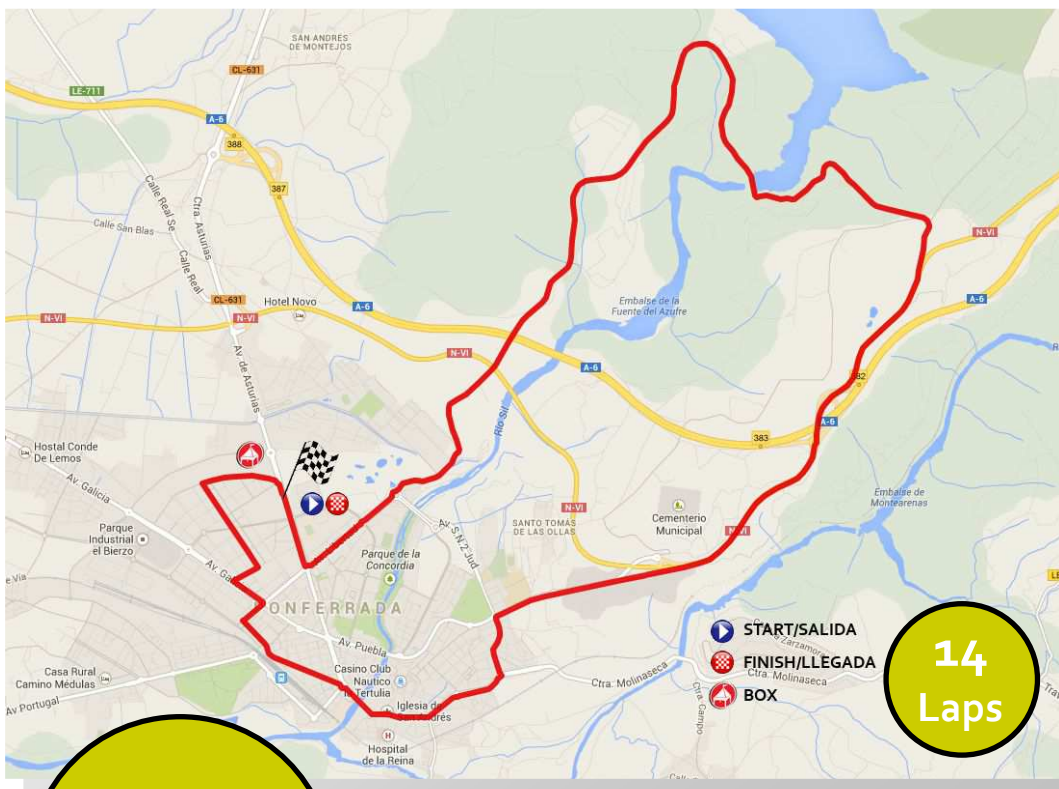

UCI ROAD WORLD CHAMPIONSHIPS
PONFERRADA 2014 | SPAIN

ROAD RACE ELITE MEN FONDO ÉLITE MASCULINO

**254.8
km**

Distancia / Distance : **18.2 km**
 Vueltas / Laps: **14**
 Distancia Total / Total Distance: **254.8 km**
 Altura Max. / Highest Point: **709 m**
 Altitud Min. / Lowest Point: **509 m**
 Ascenso / Ascent: **306 m**
 Descenso / Descent: **324 m**
 Ascenso Total / Total Ascent: **4.284 m**
 Descenso Total / Total Descent: **4.536 m**
 Pendiente Max. / Max. Incline: **11 %**
 Pendiente Min. / Min. Incline: **-16 %**