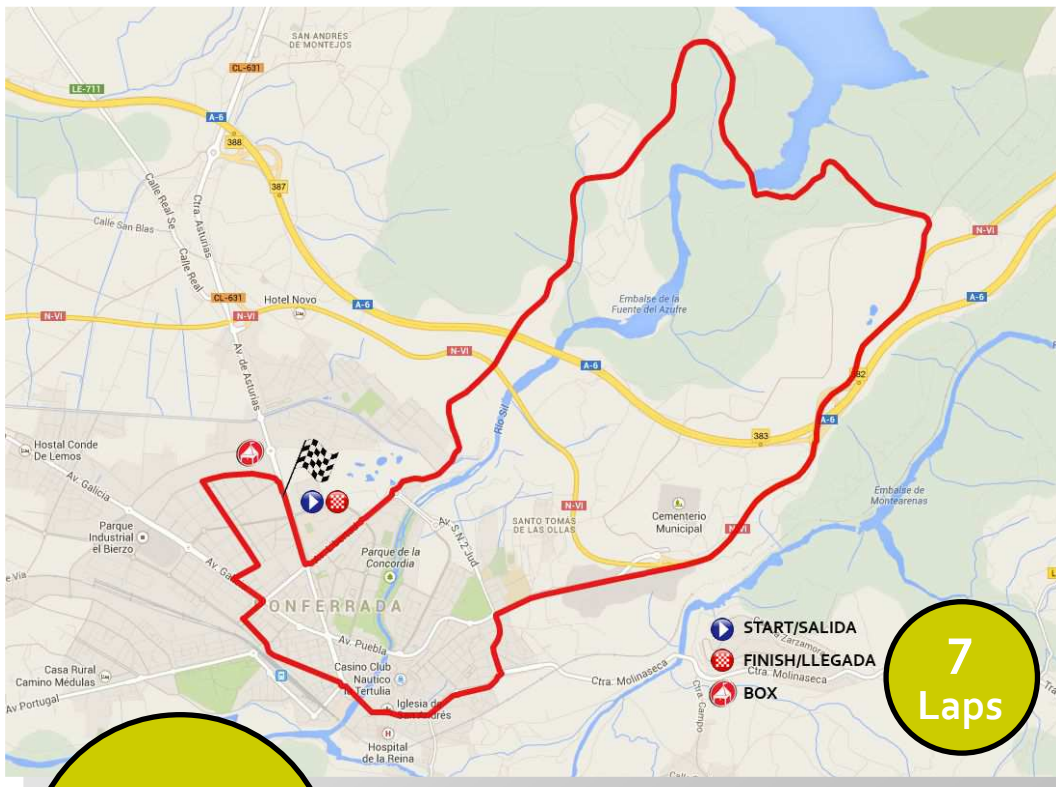

UCI ROAD WORLD CHAMPIONSHIPS
PONFERRADA 2014 | SPAIN

ROAD RACE ELITE WOMEN FONDO ÉLITE FEMENINO

**127.4
km**

Distancia / Distance : **18.2 km**
Vueltas / Laps: **7**
Distancia Total / Total Distance: **127.4 km**
Altura Max. / Highest Point: **709 m**
Altitud Min. / Lowest Point: **509 m**
Ascenso / Ascent: **306 m**
Descenso / Descent: **324 m**
Ascenso Total / Total Ascent: **2.142 m**
Descenso Total / Total Descent: **2.268 m**
Pendiente Max. / Max. Incline: **11 %**
Pendiente Min. / Min. Incline: **-16 %**