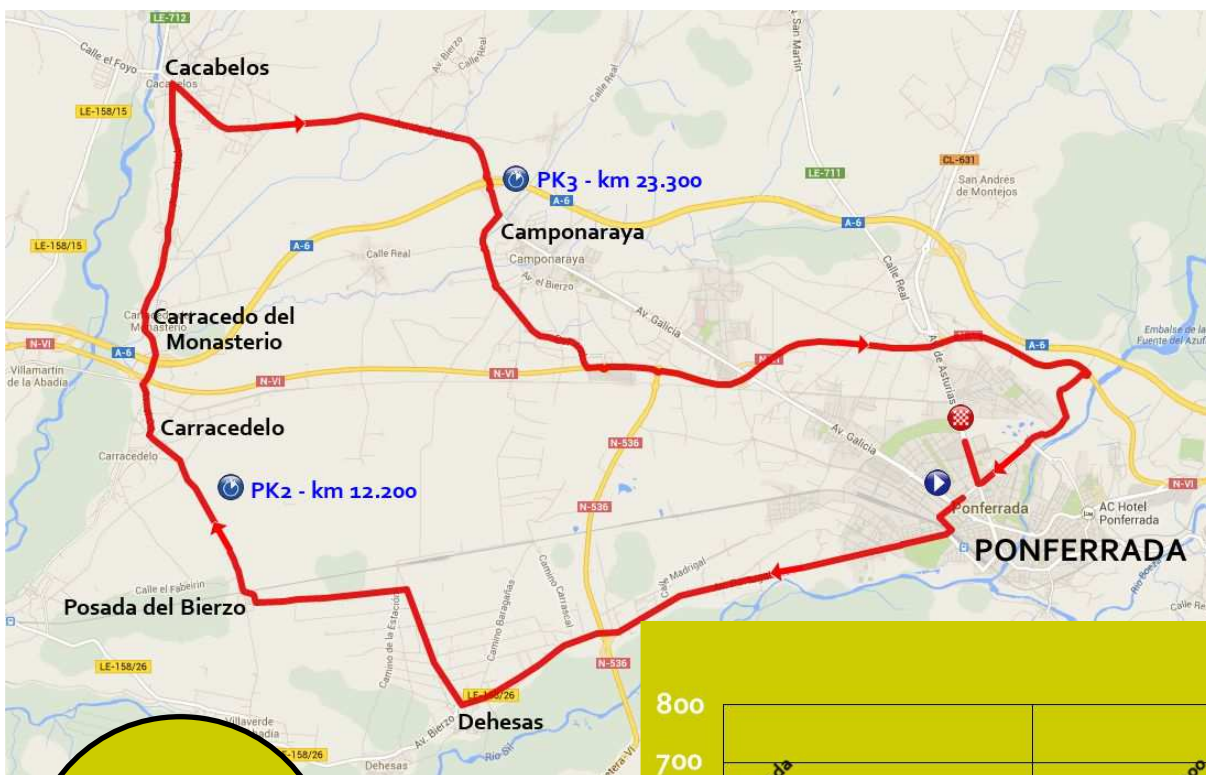

UCI ROAD WORLD CHAMPIONSHIPS
PONFERRADA 2014 | SPAIN

MEN UNDER 23 INDIVIDUAL TIME TRIAL CRI SUB 23 MASCULINA

Distancia / Distance: **36.15 km**
 Altura Max. / Highest Point: **618 m**
 Altitud Min. / Lowest Point: **450 m**
 Ascenso / Ascent: **198 m**
 Pendiente Max. / Max. Incline: **7 %**
 Pendiente Min. / Min. Incline: **-12 %**

**36.15
km**