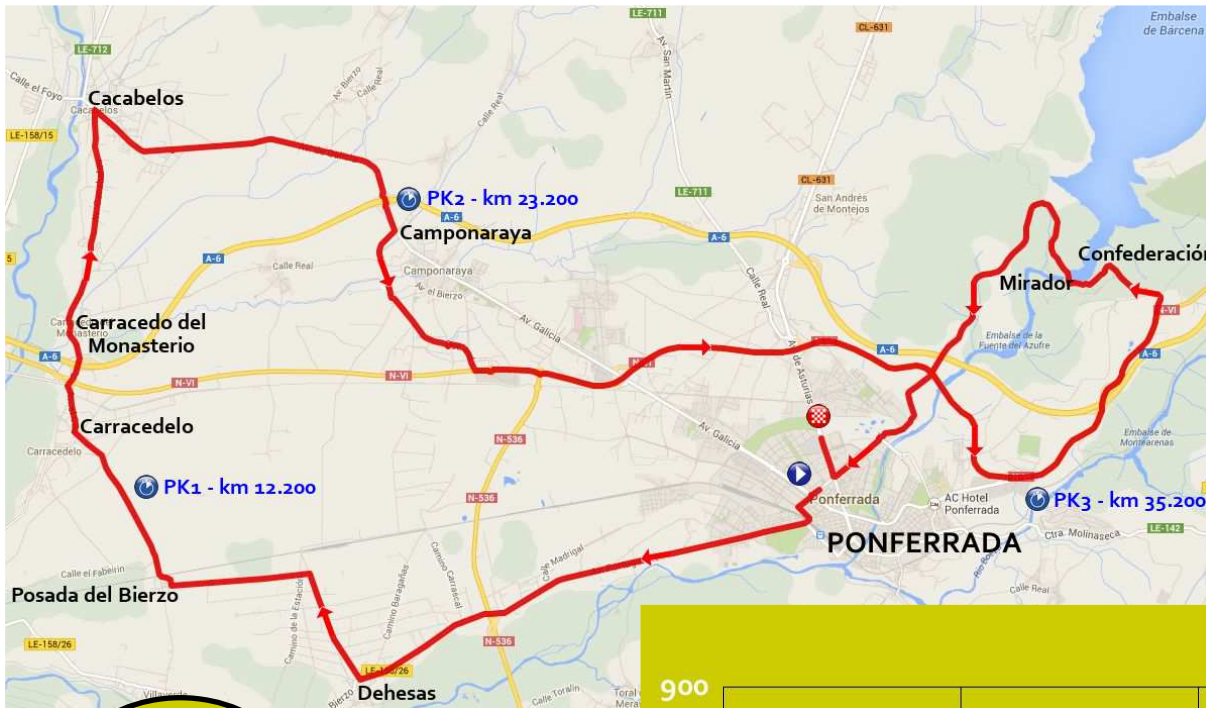

UCI ROAD WORLD CHAMPIONSHIPS  
PONFERRADA 2014 | SPAIN

## MEN ELITE INDIVIDUAL TIME TRIAL CRI ÉLITE MASCULINA

Distancia / Distance: **47.10 km**  
 Altura Max. / Highest Point: **709 m**  
 Altitud Min. / Lowest Point: **450 m**  
 Ascenso / Ascent: **458 m**  
 Pendiente Max. / Max. Incline: **10 %**  
 Pendiente Min. / Min. Incline: **-16 %**

**47.10  
km**